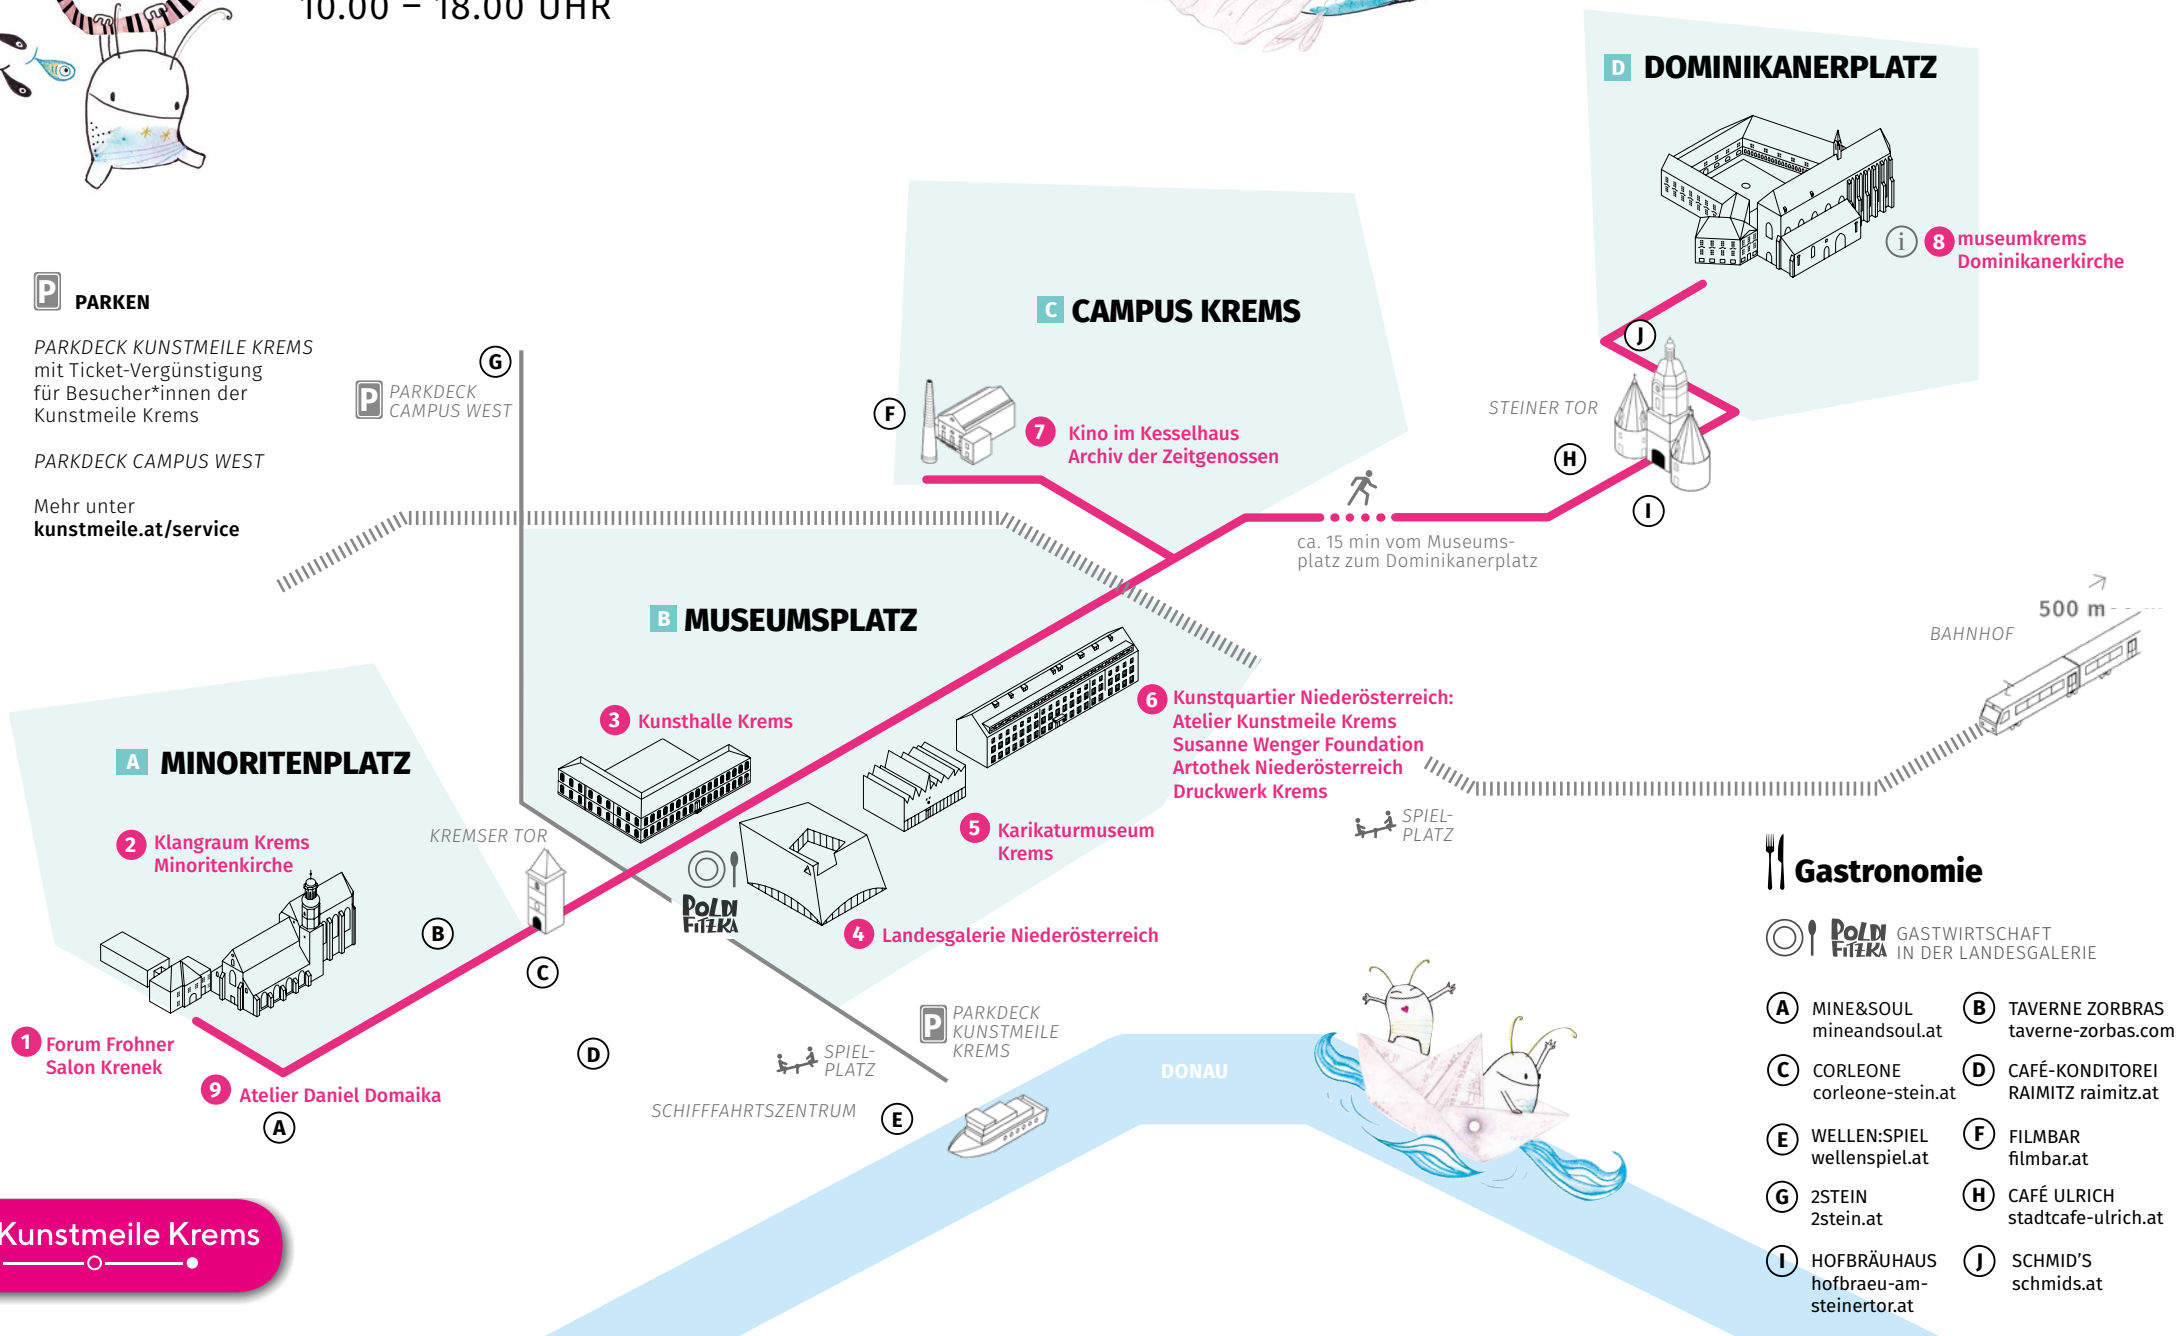

KINDER.KUNST.FEST

MITTWOCH, 26. 10. 2022
10.00 – 18.00 UHR

LAGEPLAN

PARKEN

PARKDECK KUNSTMEILE KREMS
mit Ticket-Vergünstigung
für Besucher*innen der
Kunstmeile Krems

**PARKDECK
CAMPUS WEST**

PARKDECK CAMPUS WEST

Mehr unter
kunstmeile.at/service

D DOMINIKANERPLATZ

**8 museumkREMS
Dominikanerkirche**

C CAMPUS KREMS

**7 Kino im Kesselhaus
Archiv der Zeitgenossen**

B MUSEUMSPLATZ

**6 Kunstquartier Niederösterreich:
Atelier Kunstmeile Krems
Susanne Wenger Foundation
Artothek Niederösterreich
Druckwerk Krems**

A MINORITENPLATZ

**2 Klangraum Krems
Minoritenkirche**

**1 Forum Frohner
Salon Krenek**

9 Atelier Daniel Domaika

Gastronomie

POLDI FITZKA GASTWIRTSCHAFT
IN DER LANDESGALERIE

- | | |
|---|---|
| A MINE&SOUL
mineandsoul.at | B TAVERNE ZORBRAS
taverne-zorbas.at |
| C CORLEONE
corleone-stein.at | D CAFÉ-KONITOREI
RAIMITZ raimitz.at |
| E WELLEN:SPIEL
wellenspiel.at | F FILMBAR
filmbar.at |
| G 2STEIN
2stein.at | H CAFÉ ULRICH
stadtcafe-ulrich.at |
| I HOFBRÄUHAUS
hofbraeu-am-steinertor.at | J SCHMID'S
schmids.at |